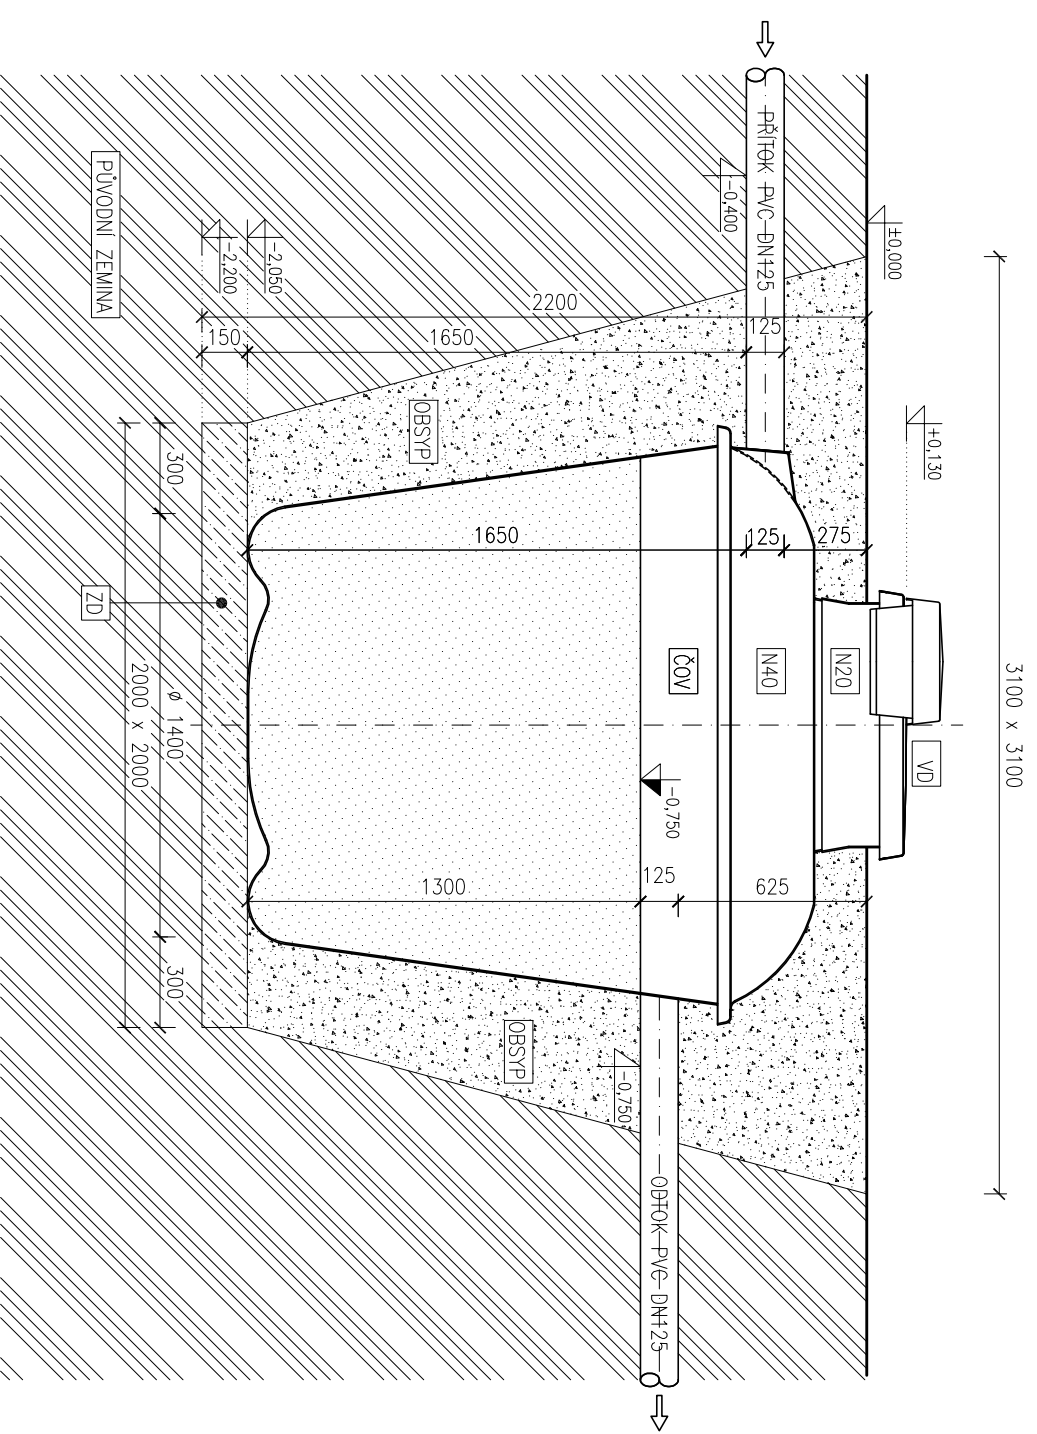

OSAZENÍ ČOV EUROCLAR DC10

VRCHLÍK NÍZKÝ - N40

UNIVERZÁLNÍ NÁSTAVEC - N20

VÍKO S ÚLOŽNÝM PROSTOREM PRO DMYCHADLO - VD

Půdorys

Řez

Legenda:

- ČOV BIOLOGICKÁ ČISTIČNA ODPADNÍCH VOD
TYP: EUROCLAR DC10
KOMPZITNÍ NADRŽ ϕ 1980mm, v.1600mm
- N40 VRCHLÍK NÍZKÝ - N40, ϕ 1980mm, v.400mm
- N20 UNIVERZÁLNÍ NÁSTAVEC - N20, 810x810mm, v.200mm
- VD VÍKO S ÚLOŽNÝM PROSTOREM PRO DMYCHADLO
v. 80mm + 140mm (PROSTOR)
- ZD BETONOVÁ ZAKLADOVÁ DESKA S KARI SÍTI
BETON B15, KARI SÍŤ 0188
- OBSYP PÍSEK NEBO TŘIDĚNÝ DROBNÝ ŠTĚRK,
PŘÍPADNĚ ZPEŤNÝ OBSYP Z PŘEDSÍŤEHO VYKOPOVÉHO MATERIÁLU
BEZ KAMENŮ, JILU