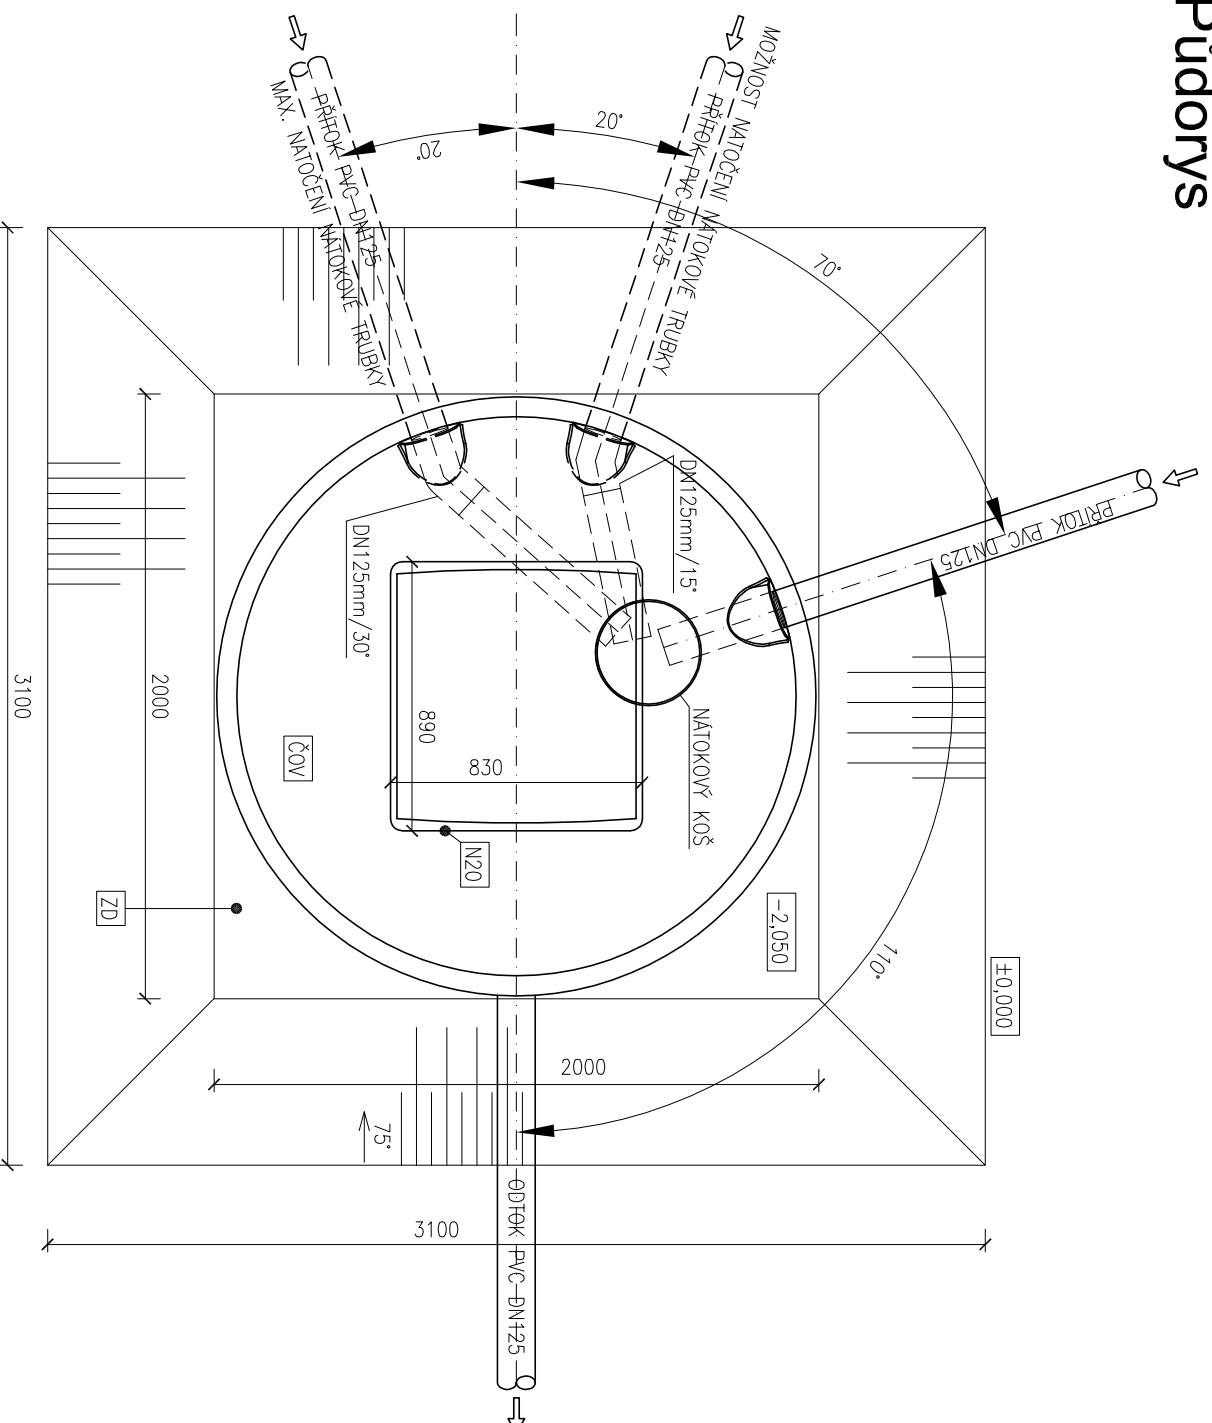

OSAZENÍ ČOV EUROCLAR DC10

VRCHLÍK NÍZKÝ - N40

UNIVERZÁLNÍ NÁSTAVEC - N20

VÍKO S ÚLOŽNÝM PROSTOREM PRO DMYCHADLO - VD

Půdorys

Řez

Legenda:

- ČOV BIOLOGICKÁ ČISTIČNA ODPADNÍCH VOD
TYP: EUROCLAR DC10
KOMPZITNÍ NADRŽ ϕ 1980mm, v.1600mm
- N40 VRCHLÍK NÍZKÝ - N40, ϕ 1980mm, v.400mm
- N20 UNIVERZÁLNÍ NÁSTAVEC - N20, 810x810mm, v.200mm
- VD VÍKO S ÚLOŽNÝM PROSTOREM PRO DMYCHADLO
v. 80mm + 140mm (PROSTOR)
- ZD BETONOVÁ ZAKLADOVÁ DESKA S KARI SÍTI
BETON B15, KARI SÍŤ 0188
- OBSYP PÍSEK NEBO TŘIDĚNÝ DROBNÝ ŠTĚRK,
PŘÍPADNĚ ZPEŤNÝ OBSYP Z PŘEDSÍŤEHO VYKOPOVÉHO MATERIÁLU
BEZ KAMENŮ, JILU